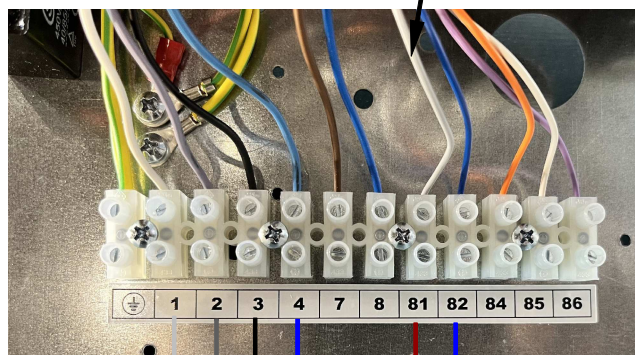

ELECTROVANNE
CHAUD / FROID

ALIM 220V

NEUTRE
PHASE

CR 25

PONT ENTRE
13 ET 14

BLEU : COMMUN
BLANC : vitesse mini
GRIS : vitesse medium
NOIR : vitesse maxi

MAXI
MED
MINI

Désignation : Raccordement FCA
+ CR25

Réf : DE 174A23

Date : 23/06/23

FCA

ELECTROVANNE
CHAUD / FROID

ALIM 220V

NEUTRE
PHASE

CR 25

PONT ENTRE
13 ET 14

BLEU : COMMUN
BLANC : vitesse mini
GRIS : vitesse medium
NOIR : vitesse maxi

MAXI
MED
MINI

Désignation : Raccordement FCA + VA + CR25
Réf : DE 23 002A
Date : 02/01/23

FCA