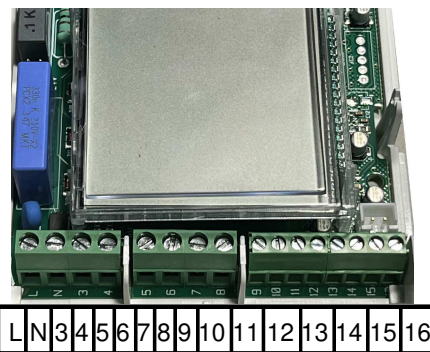

ELECTROVANNE
CHAUD / FROID

ALIM 220V

NEUTRE
PHASE

CR 25

PONT ENTRE
13 ET 14

BLEU : COMMUN
BLANC : vitesse mini
GRIS : vitesse medium
NOIR : vitesse maxi

MAXI
MED
MINI

Désignation : Raccordement FCA
+ CR25

Réf : DE 174A23

Date : 23/06/23

FCA

ELECTROVANNE
CHAUD / FROID

ALIM 220V

NEUTRE
PHASE

CR 25

PONT ENTRE
13 ET 14

BLEU : COMMUN
BLANC : vitesse mini
GRIS : vitesse medium
NOIR : vitesse maxi

MAXI
MED
MINI

Désignation : Raccordement FCA + VA + CR25
Réf : DE 23 002A
Date : 02/01/23

FCA