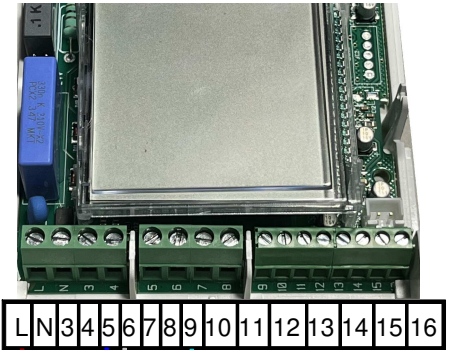

ELECTROVANNE
CHAUD / FROID

ALIM 220V

NEUTRE
PHASE

CR 25

PONT ENTRE
13 ET 14

BLEU : COMMUN
BLANC : vitesse mini
GRIS : vitesse medium
NOIR : vitesse maxi

MAXI
MED
MINI

Désignation : Raccordement FCA
+ CR25

Réf : DE 174A23

Date : 23/06/23

FCA

ELECTROVANNE
CHAUD / FROID

ALIM 220V

NEUTRE
PHASE

CR 25

PONT ENTRE
13 ET 14

BLEU : COMMUN
BLANC : vitesse mini
GRIS : vitesse medium
NOIR : vitesse maxi

MAXI
MED
MINI

Désignation : Raccordement FCA + VA + CR25
Réf : DE 23 002A
Date : 02/01/23

FCA