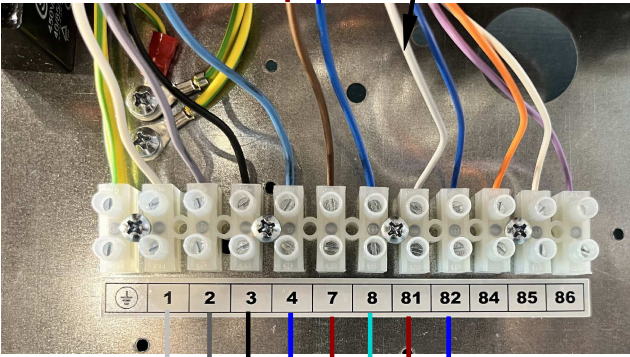

ELECTROVANNE
CHAUD / FROID

ALIM 220V

NEUTRE
PHASE

CR 25

PONT ENTRE
13 ET 14

BLEU : COMMUN
BLANC : vitesse mini
GRIS : vitesse medium
NOIR : vitesse maxi

MAXI
MED
MINI

Désignation : Raccordement FCA
+ CR25

Réf : DE 174A23

Date : 23/06/23

FCA

ELECTROVANNE
CHAUD / FROID

ALIM 220V

NEUTRE
PHASE

CR 25

PONT ENTRE
13 ET 14

BLEU : COMMUN
BLANC : vitesse mini
GRIS : vitesse medium
NOIR : vitesse maxi

MAXI
MED
MINI

Désignation : Raccordement FCA + VA + CR25
Réf : DE 23 002A
Date : 02/01/23

FCA