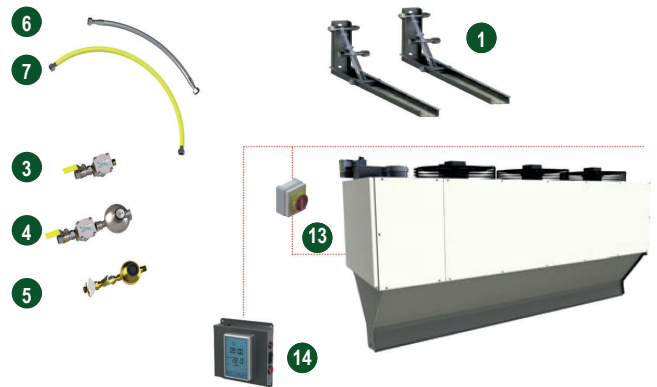

Principe d'installation

Ventouses et kits fumées

Kit ventouse façade Type C12

Kit ventouse toiture Type C32

Longueurs / hauteurs des kits* YAC-H

Rep.	mm	35 / 45
8	C	0,9 à 6 m
	Ø ext.	150 mm
9	B	1,15 à 6 m
	Ø ext.	150 mm

*La longueur maxi se mesure en additionnant les longueurs de conduits et les longueurs équivalentes des autres éléments :
1 coude à 90° = 1 m
1 coude à 45° = 0,5 m