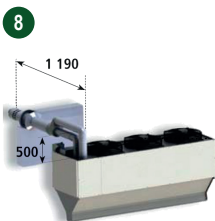

Dimensions

Principe d'installation

Ventouses et kits fumées

Kit ventouse façade Type C12

Kit ventouse toiture Type C32

Longueurs / hauteurs des kits* YAC-H

Rep.	mm	35 / 45
8	C	0,9 à 6 m
	Ø ext.	150 mm
9	B	1,15 à 6 m
	Ø ext.	150 mm