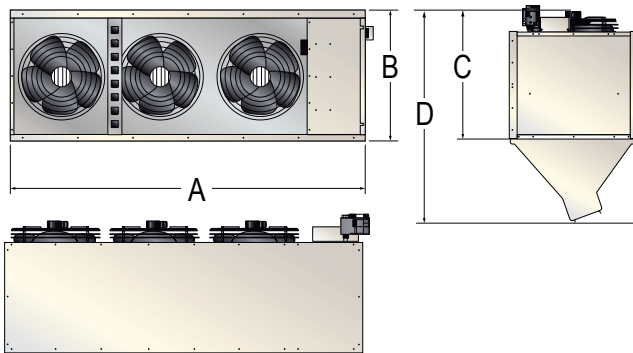

Débit d'air élevé

Pour les portes de grandes dimensions des plateformes logistiques ou l'industrie

Échangeur robuste

Tube sans soudure en acier aluminé de forte épaisseur 2 mm.

Diffuseur grande vitesse

Afin d'assurer une barrière thermique efficace

Dimensions

Principe d'installation

Ventouses et kits fumées

Kit ventouse façade Type C12

Kit ventouse toiture Type C32

Longueurs / hauteurs des kits* YAC-H

Rep.	mm	35 / 45
8	C	0,9 à 6 m
	Ø ext.	150 mm
9	B	1,15 à 6 m
	Ø ext.	150 mm