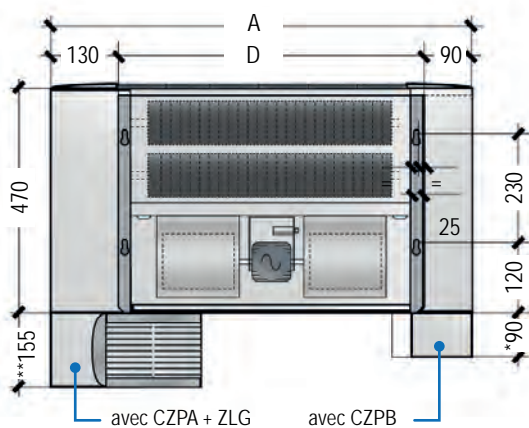

# Ventilo-convecteurs électriques | FX

		Taille FX	100	300	500	700
Débit d'air	GV	m³/h	370	500	670	1000
	MV	m³/h	285	400	590	890
	PV	m³/h	270	375	530	760
Puissance chaud		kW	2	3	4	6
Puissance électrique	GV	W	55	80	80	145
Niveau sonore à 2 m	MV	dB(A)	31	38	33	41
Longueur A*		mm	670	870	1070	1270
Largeur B*		mm	220	220	220	220
Hauteur C*		mm	470	470	470	470
<b>Ventilo-convecteurs électriques FX</b>		<b>1</b>	<b>936 €</b> FX100	<b>1080 €</b> FX300	<b>1238 €</b> FC500	<b>1442 €</b> FC700

## FX accessoires et équipements

**2 CBE**  
Thermostat à bord,  
avec affichage  
digital (inclus)

**3 CZPB**  
Jeu de pieds décor

Taille FX	tous modèles FM 2 tubes
Thermostat à bord CBE25	<b>2</b> inclus
Jeu de pieds décor	<b>3</b> 61 € CZPB

## FX - dimensions en mm

Taille FX	100	300	500	700
A	670	870	1070	1270