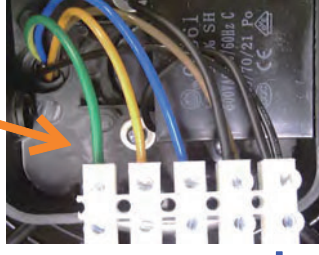

AE

GRANDE VITESSE