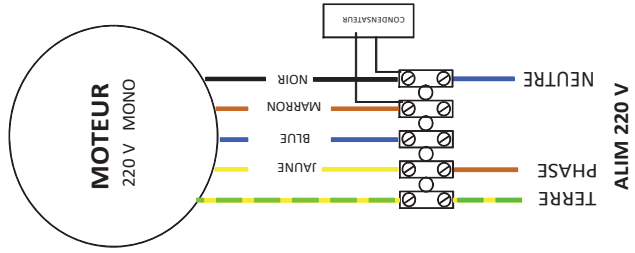

AE

GRANDE VITESSE

PETITE VITESSE

### COUPLAGE MOTEUR

Désignation : Thermostat 1 consigne

avec inter chauffage ou froid

Réf : DE157A18

Date : 06/06/18