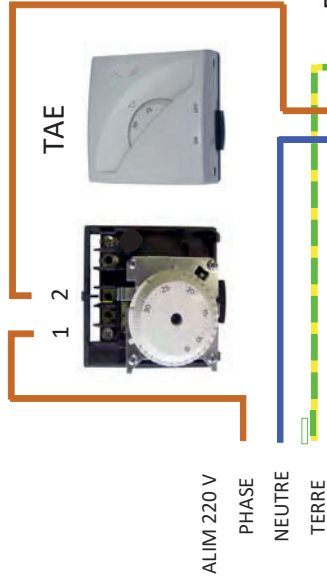

AE

GRANDE VITESSE

PETITE VITESSE

### COUPLAGE MOTEUR

Désignation : Thermostat 1 consigne

avec inter chauffage ou froid

Réf : DE157A18

Date : 06/06/18