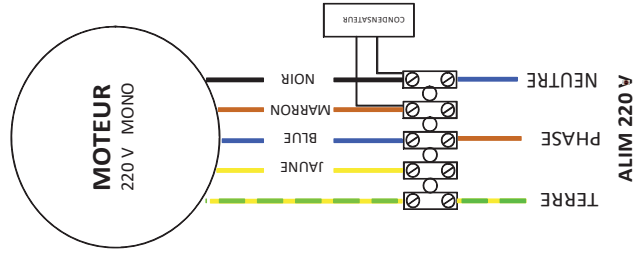

AE

GRANDE VITESSE

PETITE VITESSE

### COUPLAGE MOTEUR

Désignation : Thermostat 1 consigne

avec inter chauffage ou froid

Réf : DE157A18

Date : 06/06/18