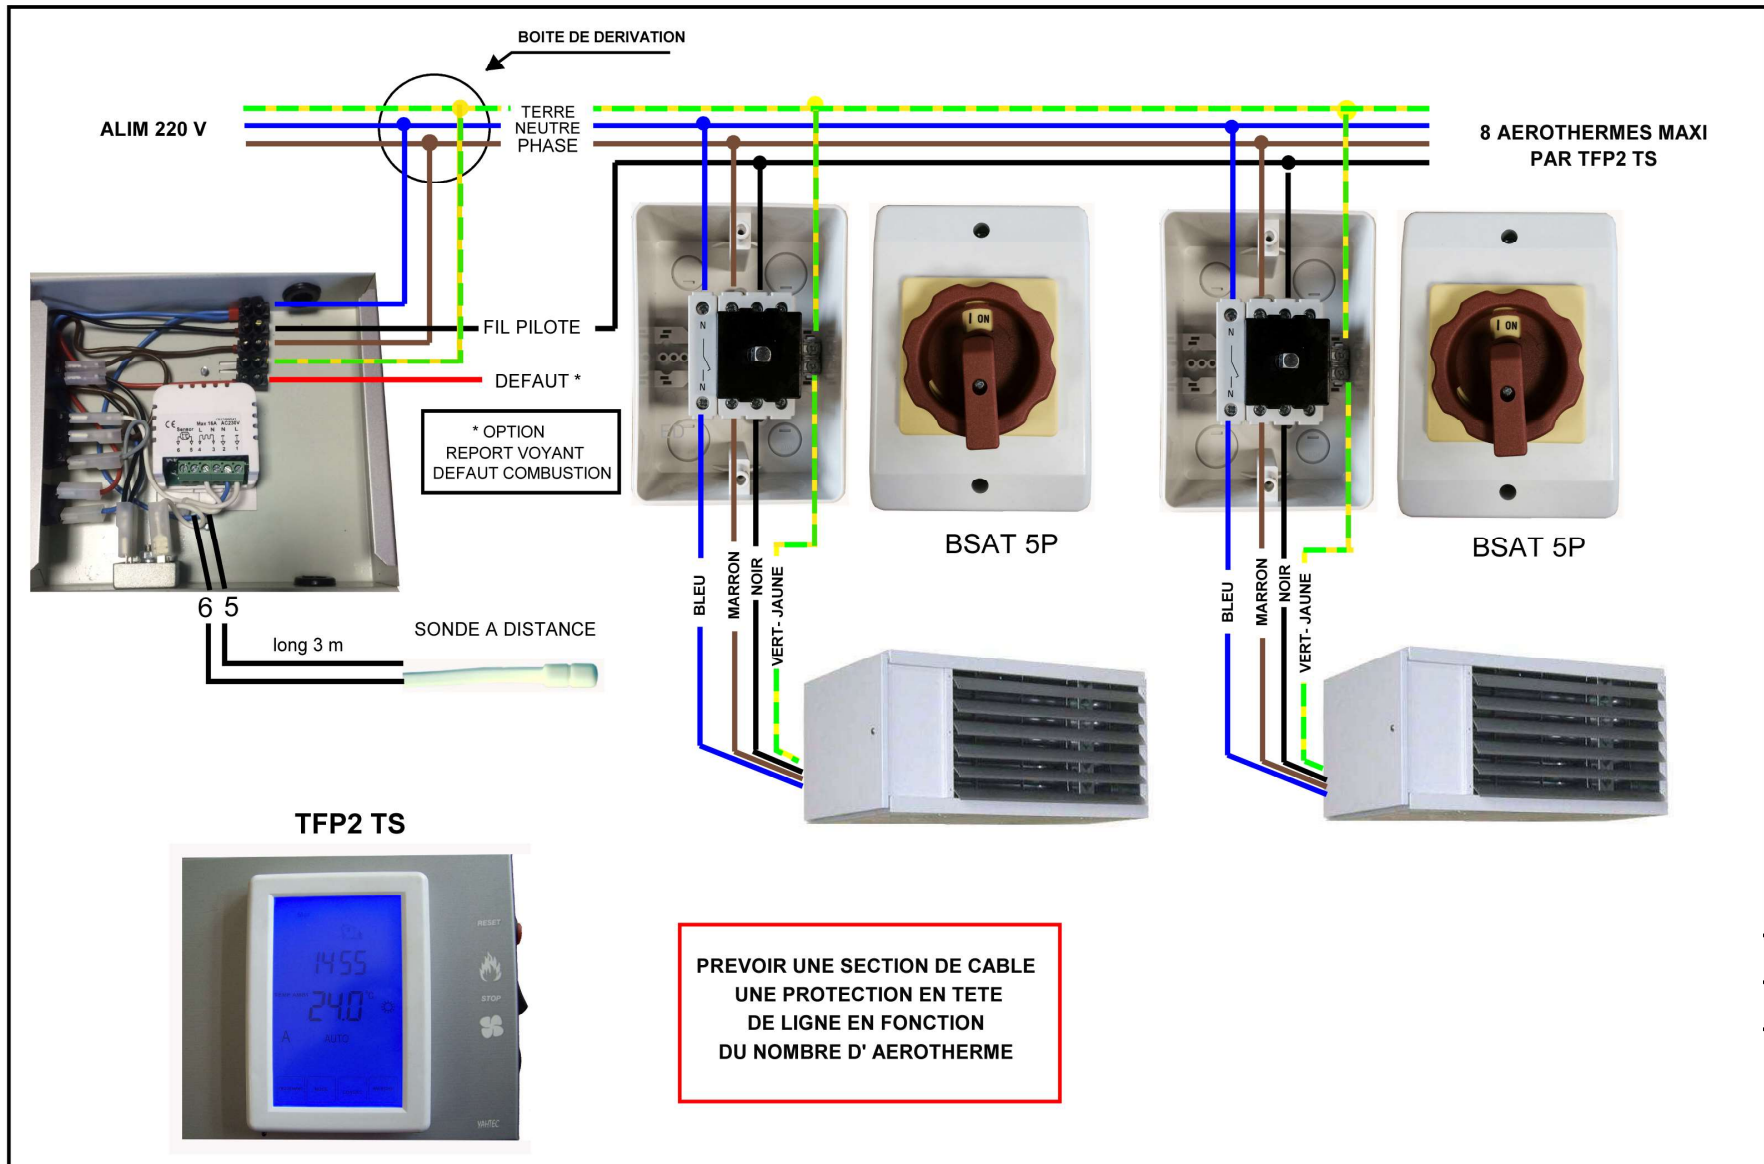

Annexe 2 : schéma de raccordement avec accessoires de régulation - TFP2TS + sonde à distance

Annexe 2 : schéma de raccordement avec accessoires de régulation - TFP2TS + thermostat PB 171
